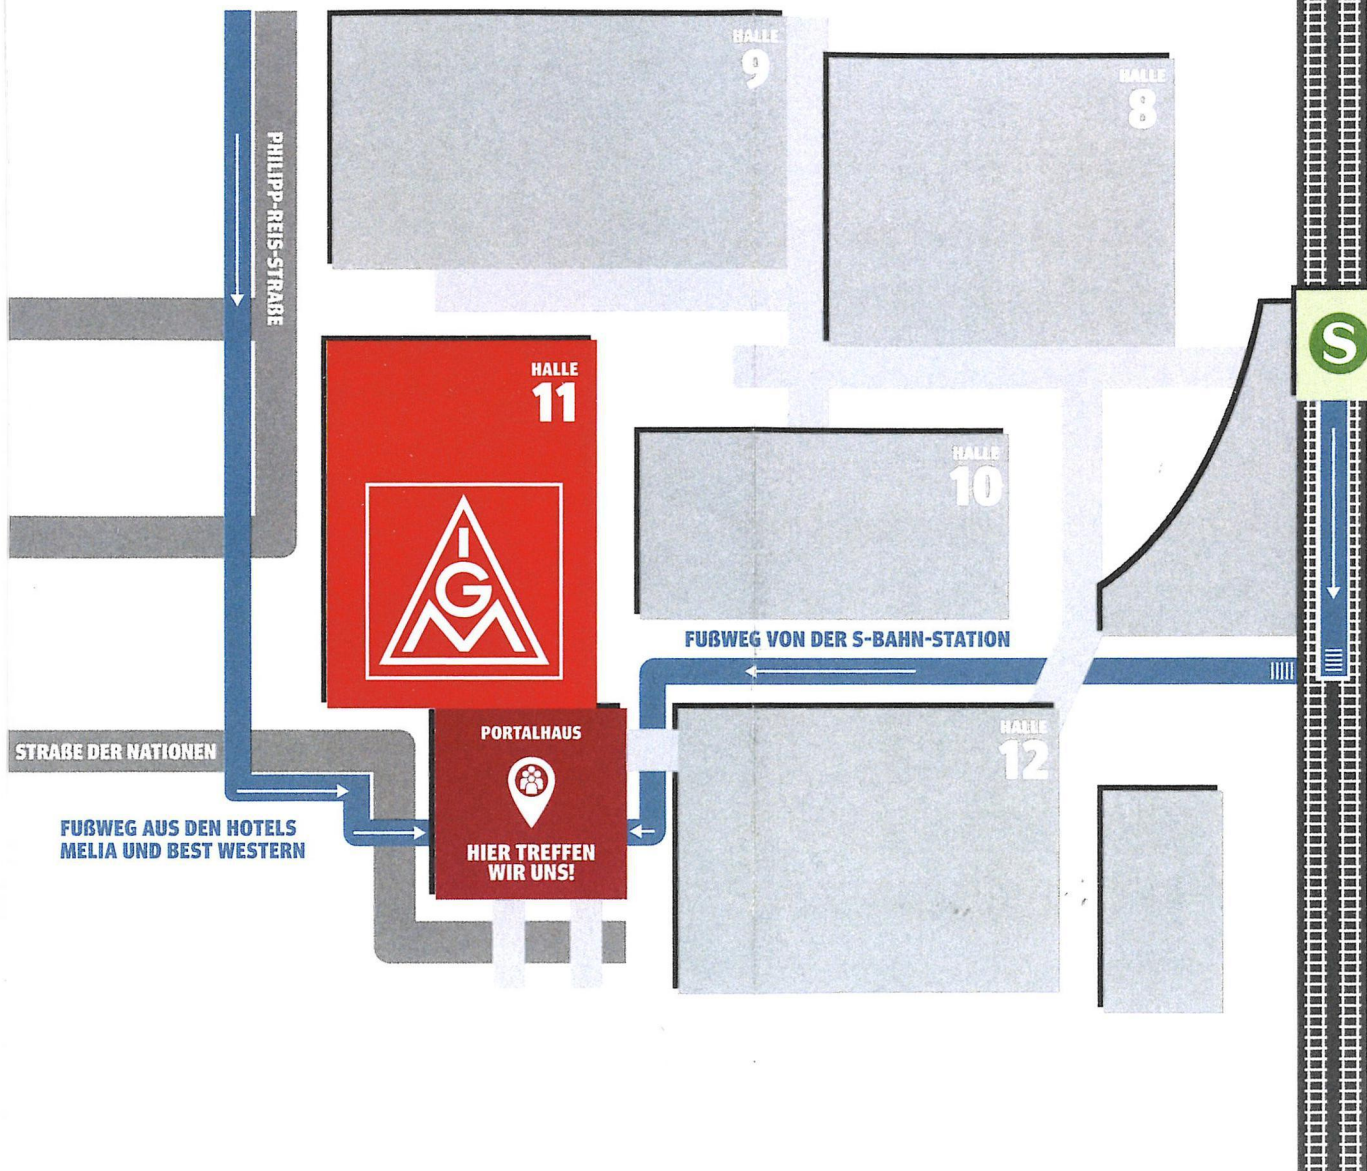

GELÄNDEPLAN DER MESSE FRANKFURT

**S-BAHN-STATION
FRANKFURT MESSE**
Linien S3, S4, S5, S6